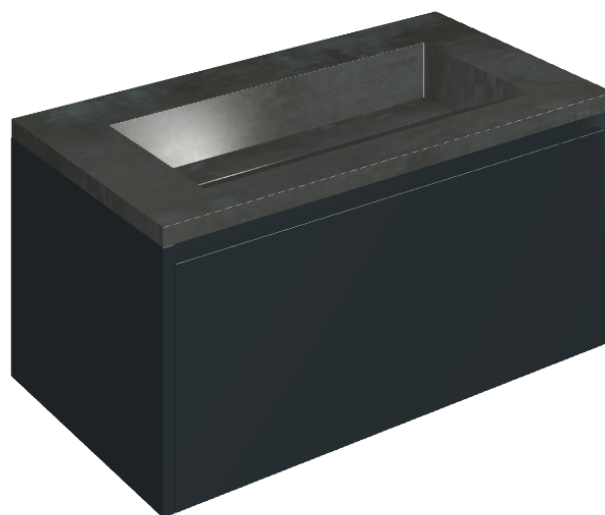

SCHEDA DI CONFIGURAZIONE

Cod. art.:

620810000025

Fly Air

Washbasin 90 Black

Rivestimento del
prodotto

Surface Steel
Naturale

I colori e le altre caratteristiche estetiche delle piastrelle presenti nelle illustrazioni presenti sul sito sono puramente indicativi. Guarda sempre i campioni di persona prima dell'acquisto.