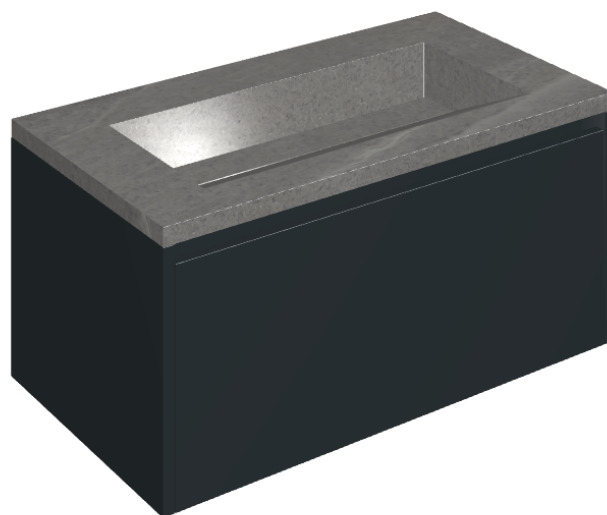

SCHEDA DI CONFIGURAZIONE

Cod. art.:

620810000025

Fly Air

Washbasin 90 Black

Rivestimento del
prodotto

Contempora Carbon
Cerato

I colori e le altre caratteristiche estetiche delle piastrelle presenti nelle illustrazioni presenti sul sito sono puramente indicativi. Guarda sempre i campioni di persona prima dell'acquisto.