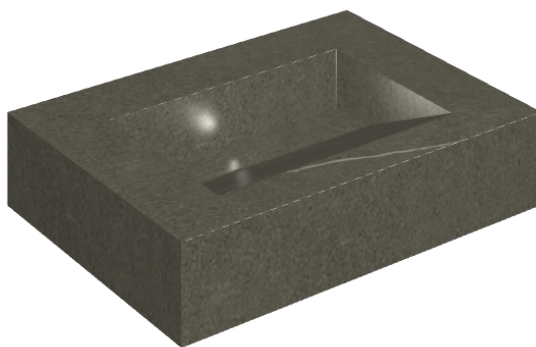

SCHEDA DI CONFIGURAZIONE

Cod. art.: 620810000010

Fly Evo

Washbasin 70

Rivestimento del
prodotto
Metropolis Arcadia
Brown Naturale

I colori e le altre caratteristiche estetiche delle piastrelle presenti nelle illustrazioni presenti sul sito sono puramente indicativi. Guarda sempre i campioni di persona prima dell'acquisto.