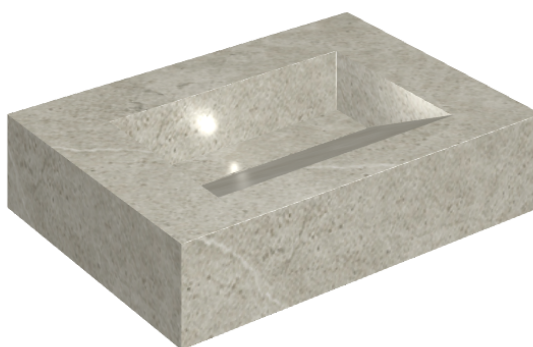

SCHEDA DI CONFIGURAZIONE

Cod. art.: 620810000010

Fly Evo

Washbasin 70

Rivestimento del
prodotto
Metropolis Absolut
Silver Naturale

I colori e le altre caratteristiche estetiche delle piastrelle presenti nelle illustrazioni presenti sul sito sono puramente indicativi. Guarda sempre i campioni di persona prima dell'acquisto.