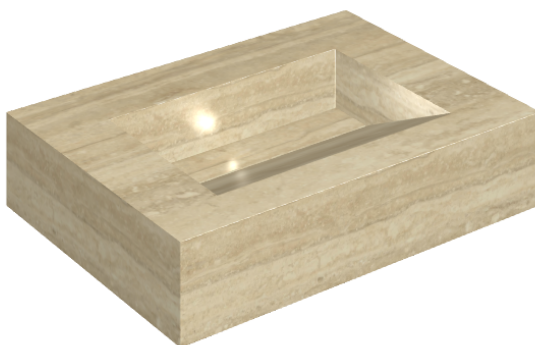

SCHEDA DI CONFIGURAZIONE

Cod. art.: 620810000010

Fly Evo

Washbasin 70

Rivestimento del
prodotto

Charme Advance
Travertino Romano
Cerato

I colori e le altre caratteristiche estetiche delle piastrelle presenti nelle illustrazioni presenti sul sito sono puramente indicativi. Guarda sempre i campioni di persona prima dell'acquisto.