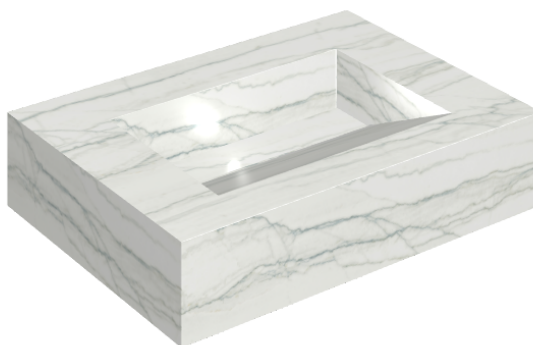

SCHEDA DI CONFIGURAZIONE

Cod. art.: 620810000010

Fly Evo

Washbasin 70

Rivestimento del prodottoCharme Advance
Platinum White
Naturale

I colori e le altre caratteristiche estetiche delle piastrelle presenti nelle illustrazioni presenti sul sito sono puramente indicativi. Guarda sempre i campioni di persona prima dell'acquisto.