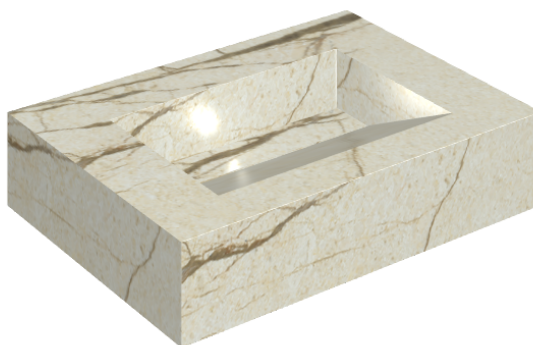

SCHEDA DI CONFIGURAZIONE

Cod. art.: 620810000010

Fly Evo

Washbasin 70

Rivestimento del
prodotto

Charme Deluxe
Cream River Naturale

I colori e le altre caratteristiche estetiche delle piastrelle presenti nelle illustrazioni presenti sul sito sono puramente indicativi. Guarda sempre i campioni di persona prima dell'acquisto.