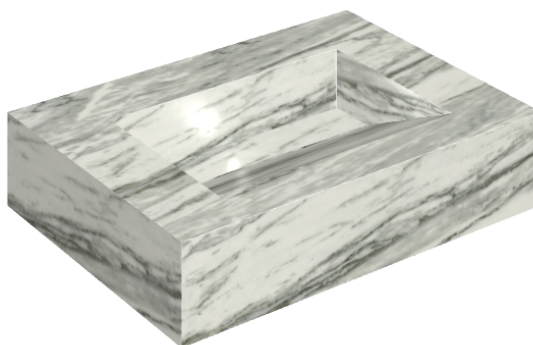

## Washbasin 70

Rivestimento del  
prodottoSkyfall Bianco  
Paradiso Naturale

I colori e le altre caratteristiche estetiche delle piastrelle presenti nelle illustrazioni presenti sul sito sono puramente indicativi. Guarda sempre i campioni di persona prima dell'acquisto.