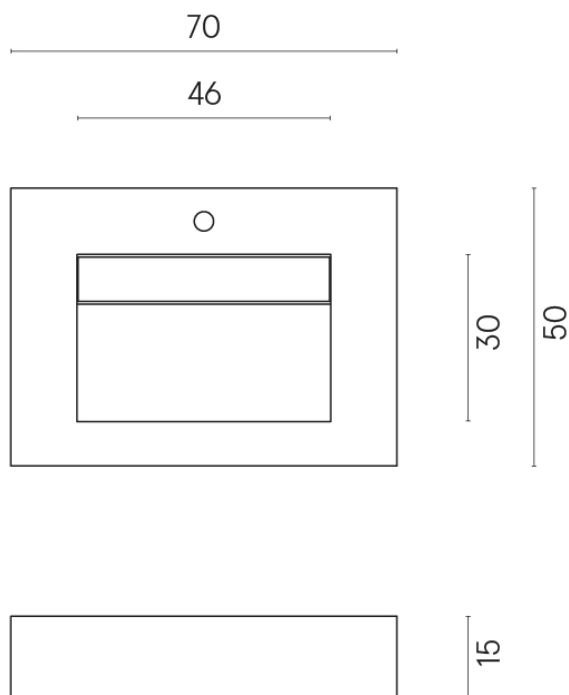

SCHEDA DI CONFIGURAZIONE

Cod. art.: 620810000010

Fly Evo

Washbasin 70

Rivestimento del
prodotto
Surface Sun Cerato

I colori e le altre caratteristiche estetiche delle piastrelle presenti nelle illustrazioni presenti sul sito sono puramente indicativi. Guarda sempre i campioni di persona prima dell'acquisto.