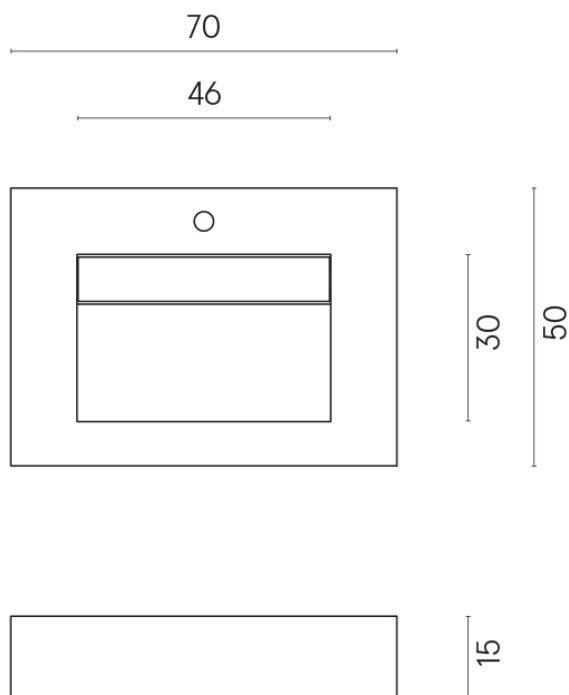

SCHEDA DI CONFIGURAZIONE

Cod. art.: 620810000010

Fly Evo

Washbasin 70

Rivestimento del
prodotto

Charme Evo Imperiale
Naturale

I colori e le altre caratteristiche estetiche delle piastrelle presenti nelle illustrazioni presenti sul sito sono puramente indicativi. Guarda sempre i campioni di persona prima dell'acquisto.