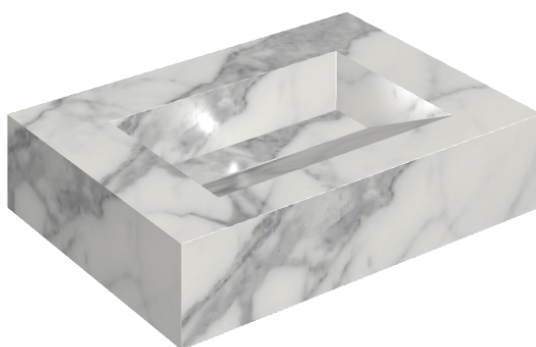

SCHEDA DI CONFIGURAZIONE

Cod. art.: 620810000010

Fly Evo

Washbasin 70

Rivestimento del
prodotto

Charme Evo Statuario
Naturale

I colori e le altre caratteristiche estetiche delle piastrelle presenti nelle illustrazioni presenti sul sito sono puramente indicativi. Guarda sempre i campioni di persona prima dell'acquisto.