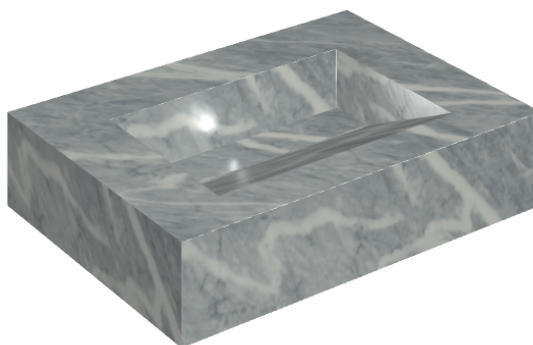

SCHEDA DI CONFIGURAZIONE

Cod. art.: 620810000010

Fly Evo

Washbasin 70

Rivestimento del
prodotto

Charme Extra Atlantic
Naturale

I colori e le altre caratteristiche estetiche delle piastrelle presenti nelle illustrazioni presenti sul sito sono puramente indicativi. Guarda sempre i campioni di persona prima dell'acquisto.