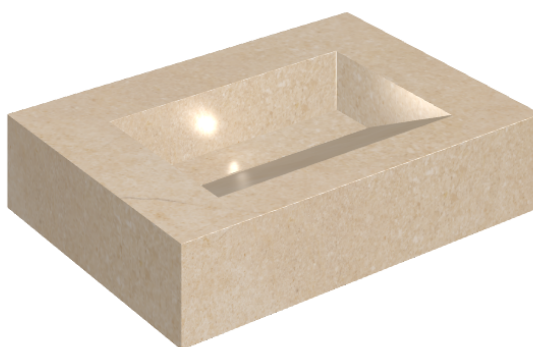

SCHEDA DI CONFIGURAZIONE

Cod. art.: 620810000010

Fly Evo

Washbasin 70

Rivestimento del
prodotto
Contempora Flare
Cerato

I colori e le altre caratteristiche estetiche delle piastrelle presenti nelle illustrazioni presenti sul sito sono puramente indicativi. Guarda sempre i campioni di persona prima dell'acquisto.