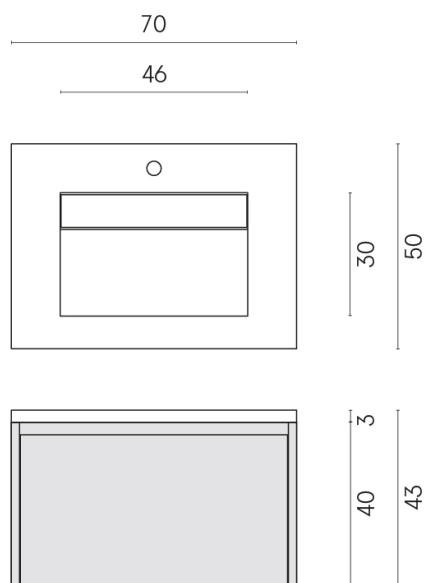

SCHEDA DI CONFIGURAZIONE

Cod. art.: 620810000015

Fly Air

Washbasin 70 Wood

Rivestimento del
prodotto

Stellaris Carrara Ivory
Naturale

I colori e le altre caratteristiche estetiche delle piastrelle presenti nelle illustrazioni presenti sul sito sono puramente indicativi. Guarda sempre i campioni di persona prima dell'acquisto.