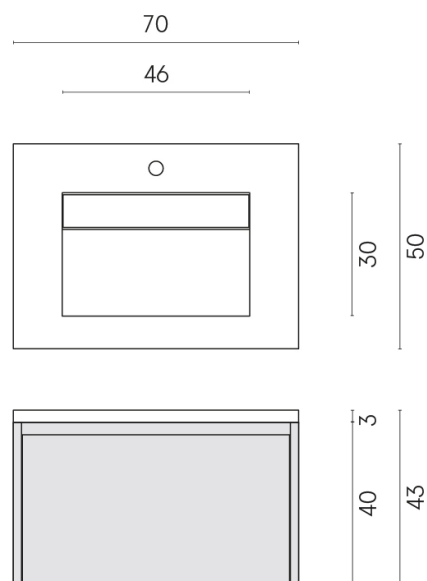

SCHEDA DI CONFIGURAZIONE

Cod. art.:

620810000015

Fly Air

Washbasin 70 Wood

Rivestimento del
prodotto

Continuum Stone
Grey Naturale

I colori e le altre caratteristiche estetiche delle piastrelle presenti nelle illustrazioni presenti sul sito sono puramente indicativi. Guarda sempre i campioni di persona prima dell'acquisto.