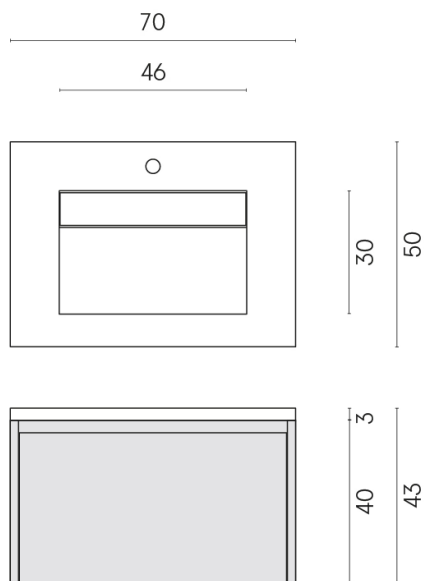

SCHEDA DI CONFIGURAZIONE

Cod. art.:

620810000015

Fly Air

Washbasin 70 Wood

Rivestimento del
prodotto

Skyfall Grigio Alpino
Naturale

I colori e le altre caratteristiche estetiche delle piastrelle presenti nelle illustrazioni presenti sul sito sono puramente indicativi. Guarda sempre i campioni di persona prima dell'acquisto.