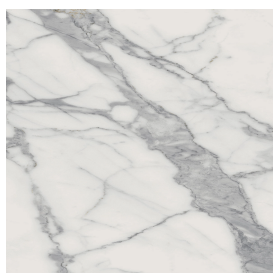

SCHEDA DI CONFIGURAZIONE

Cod. art.:

620810000015

Fly Air

Washbasin 70 Wood

Rivestimento del
prodotto

Charme Evo Statuario
Naturale

I colori e le altre caratteristiche estetiche delle piastrelle presenti nelle illustrazioni presenti sul sito sono puramente indicativi. Guarda sempre i campioni di persona prima dell'acquisto.