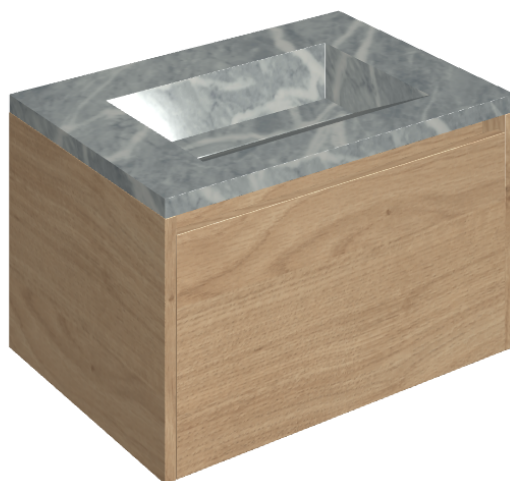

SCHEDA DI CONFIGURAZIONE

Cod. art.: 620810000015

Fly Air

Washbasin 70 Wood

Rivestimento del
prodotto

Charme Extra Atlantic
Naturale

I colori e le altre caratteristiche estetiche delle piastrelle presenti nelle illustrazioni presenti sul sito sono puramente indicativi. Guarda sempre i campioni di persona prima dell'acquisto.