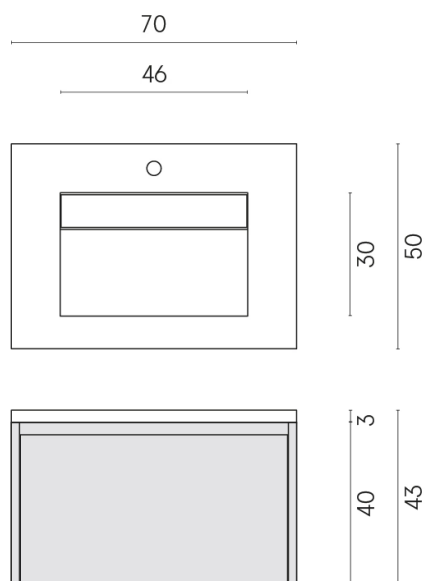

SCHEDA DI CONFIGURAZIONE

Cod. art.: 620810000020

Fly Air

Washbasin 70 White

Rivestimento del
prodotto

Materia Carbonio
Cerato

I colori e le altre caratteristiche estetiche delle piastrelle presenti nelle illustrazioni presenti sul sito sono puramente indicativi. Guarda sempre i campioni di persona prima dell'acquisto.