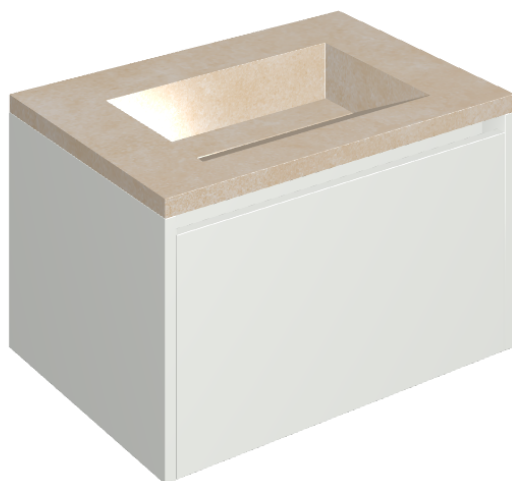

SCHEDA DI CONFIGURAZIONE

Cod. art.: 620810000020

Fly Air

Washbasin 70 White

Rivestimento del prodotto

Materia Magnesio Cerato

I colori e le altre caratteristiche estetiche delle piastrelle presenti nelle illustrazioni presenti sul sito sono puramente indicativi. Guarda sempre i campioni di persona prima dell'acquisto.