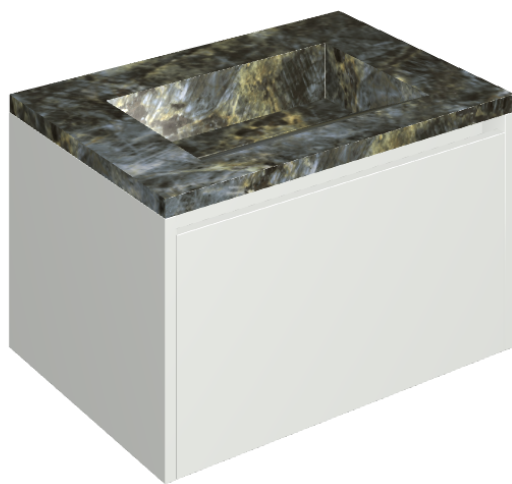

SCHEDA DI CONFIGURAZIONE

Cod. art.: 620810000020

Fly Air

Washbasin 70 White

Rivestimento del
prodotto

Stellaris Madagascar
Dark Naturale

I colori e le altre caratteristiche estetiche delle piastrelle presenti nelle illustrazioni presenti sul sito sono puramente indicativi. Guarda sempre i campioni di persona prima dell'acquisto.