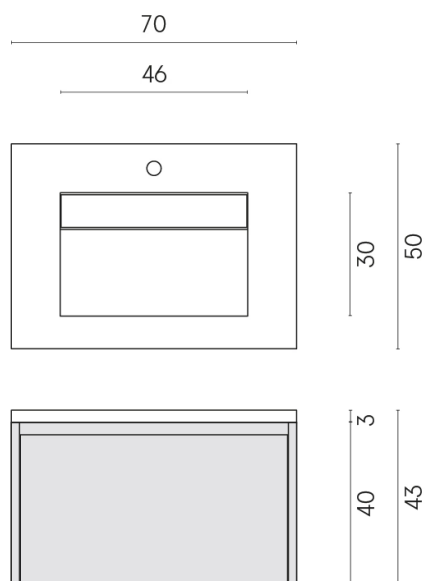

SCHEDA DI CONFIGURAZIONE

Cod. art.: 620810000020

Fly Air

Washbasin 70 White

Rivestimento del
prodotto

Stellaris Madagascar
Dark Naturale

I colori e le altre caratteristiche estetiche delle piastrelle presenti nelle illustrazioni presenti sul sito sono puramente indicativi. Guarda sempre i campioni di persona prima dell'acquisto.