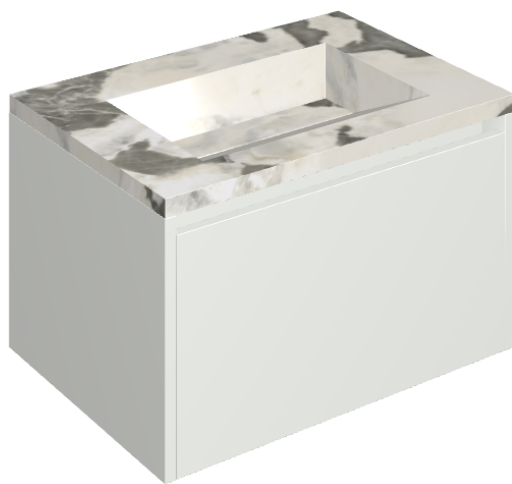

SCHEDA DI CONFIGURAZIONE

Cod. art.: 620810000020

Fly Air

Washbasin 70 White

Rivestimento del
prodotto

Stellaris Dover Light
Naturale

I colori e le altre caratteristiche estetiche delle piastrelle presenti nelle illustrazioni presenti sul sito sono puramente indicativi. Guarda sempre i campioni di persona prima dell'acquisto.