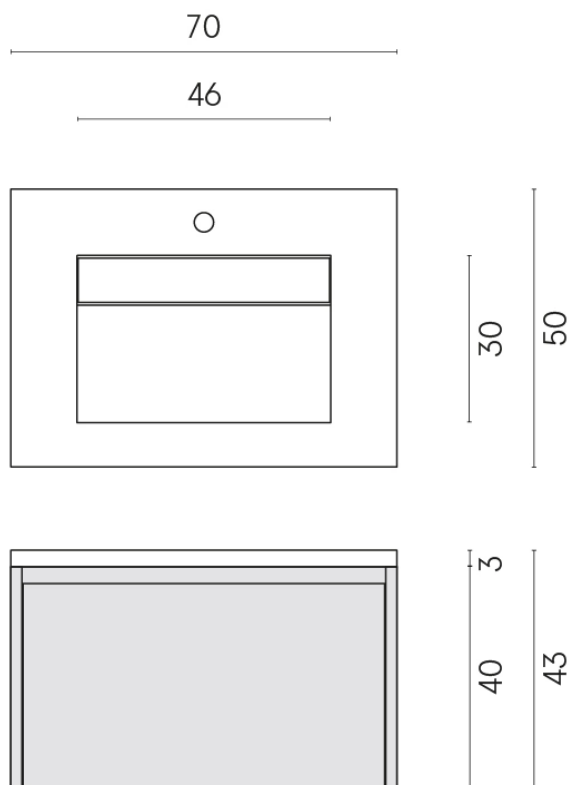

SCHEDA DI CONFIGURAZIONE

Cod. art.: 620810000020

Fly Air

Washbasin 70 White

Rivestimento del
prodotto

Eternum Gold
Naturale

I colori e le altre caratteristiche estetiche delle piastrelle presenti nelle illustrazioni presenti sul sito sono puramente indicativi. Guarda sempre i campioni di persona prima dell'acquisto.