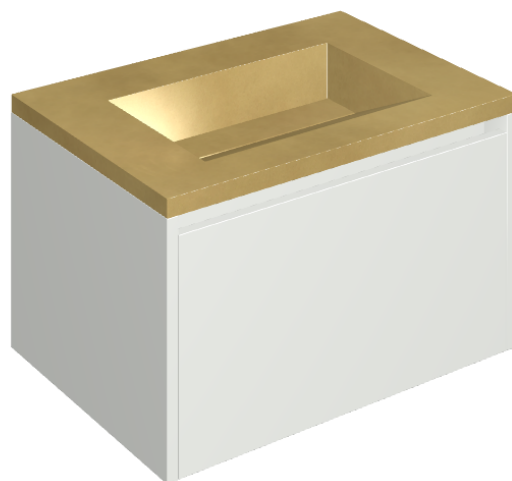

SCHEDA DI CONFIGURAZIONE

Cod. art.: 620810000020

Fly Air

Washbasin 70 White

Rivestimento del
prodotto

Continuum Brass
Gold Lappato

I colori e le altre caratteristiche estetiche delle piastrelle presenti nelle illustrazioni presenti sul sito sono puramente indicativi. Guarda sempre i campioni di persona prima dell'acquisto.