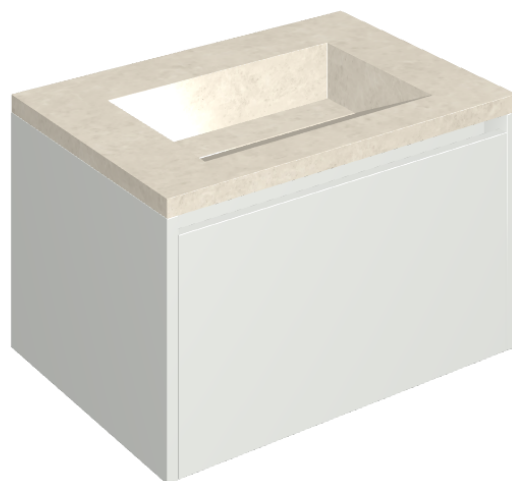

## Washbasin 70 White

Rivestimento del  
prodotto

Metropolis Royal Ivory  
Naturale

I colori e le altre caratteristiche estetiche delle piastrelle presenti nelle illustrazioni presenti sul sito sono puramente indicativi. Guarda sempre i campioni di persona prima dell'acquisto.