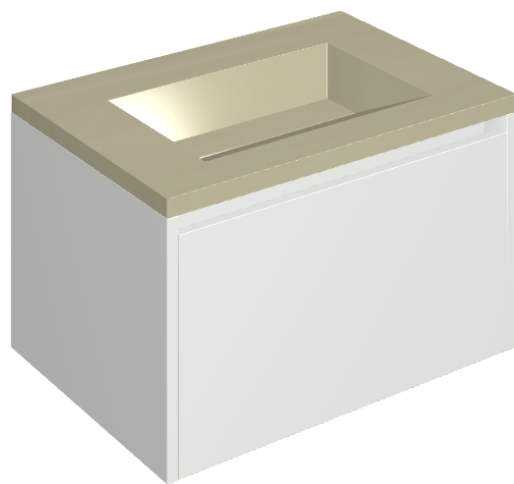

SCHEDA DI CONFIGURAZIONE

Cod. art.: 620810000020

Fly Air

Washbasin 70 White

Rivestimento del
prodotto

Metropolis Glass Sand
Lux

I colori e le altre caratteristiche estetiche delle piastrelle presenti nelle illustrazioni presenti sul sito sono puramente indicativi. Guarda sempre i campioni di persona prima dell'acquisto.