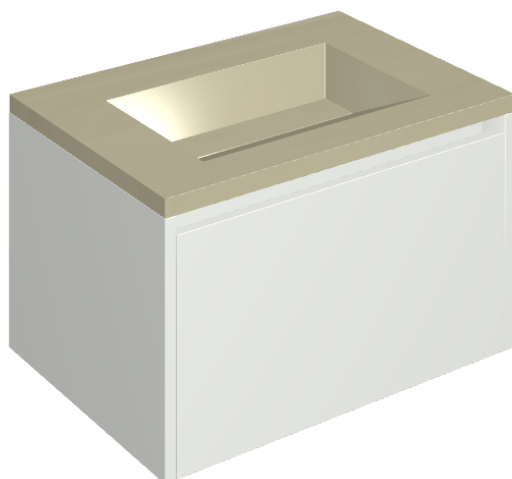

SCHEDA DI CONFIGURAZIONE

Cod. art.: 620810000020

Fly Air

Washbasin 70 White

Rivestimento del
prodotto

Metropolis Glass Sand
Lux

I colori e le altre caratteristiche estetiche delle piastrelle presenti nelle illustrazioni presenti sul sito sono puramente indicativi. Guarda sempre i campioni di persona prima dell'acquisto.