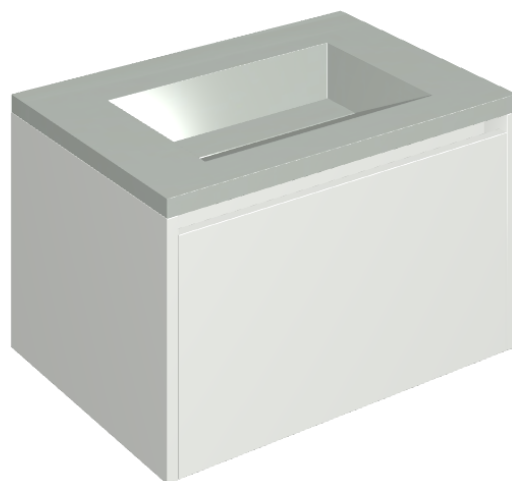

SCHEDA DI CONFIGURAZIONE

Cod. art.: 620810000020

## Washbasin 70 White

Rivestimento del  
prodotto

Metropolis Glass Sky  
Lux

I colori e le altre caratteristiche estetiche delle piastrelle presenti nelle illustrazioni presenti sul sito sono puramente indicativi. Guarda sempre i campioni di persona prima dell'acquisto.