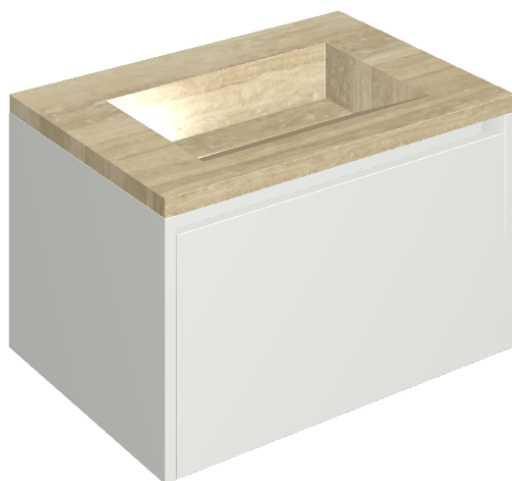

## Washbasin 70 White

**Rivestimento del prodotto**

Charme Advance  
Travertino Romano  
Cerato

I colori e le altre caratteristiche estetiche delle piastrelle presenti nelle illustrazioni presenti sul sito sono puramente indicativi. Guarda sempre i campioni di persona prima dell'acquisto.