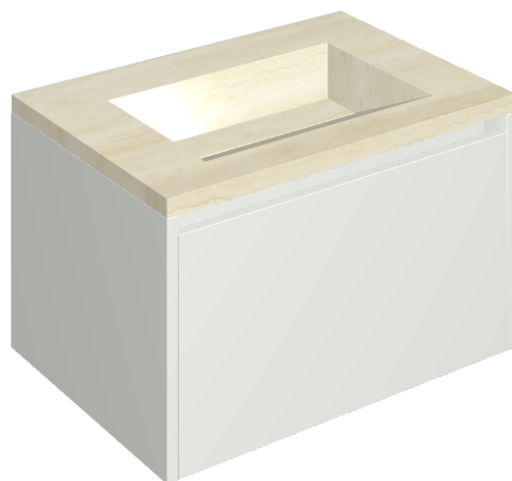

SCHEDA DI CONFIGURAZIONE

Cod. art.: 620810000020

Fly Air

Washbasin 70 White

Rivestimento del prodotto

Charme Advance
Alabastro White
Naturale

I colori e le altre caratteristiche estetiche delle piastrelle presenti nelle illustrazioni presenti sul sito sono puramente indicativi. Guarda sempre i campioni di persona prima dell'acquisto.