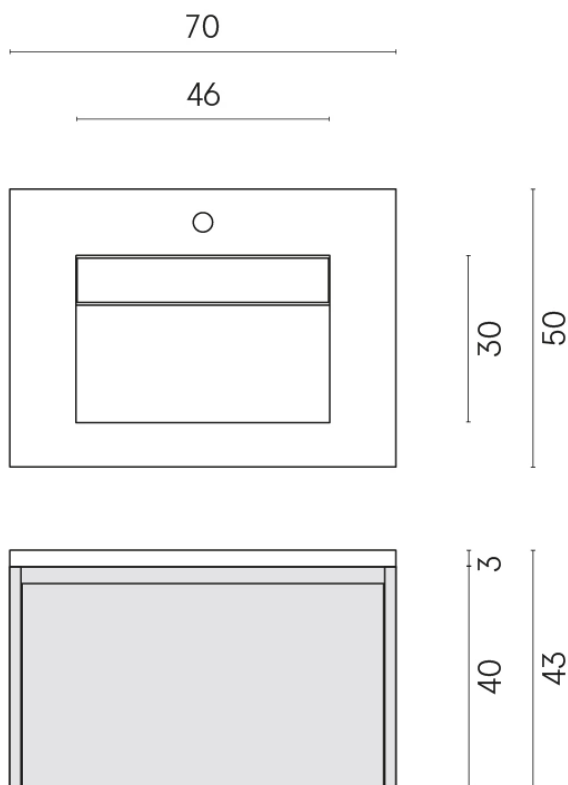

SCHEDA DI CONFIGURAZIONE

Cod. art.: 620810000020

Fly Air

Washbasin 70 White

Rivestimento del
prodotto

Room Black Stone
Cerato

I colori e le altre caratteristiche estetiche delle piastrelle presenti nelle illustrazioni presenti sul sito sono puramente indicativi. Guarda sempre i campioni di persona prima dell'acquisto.