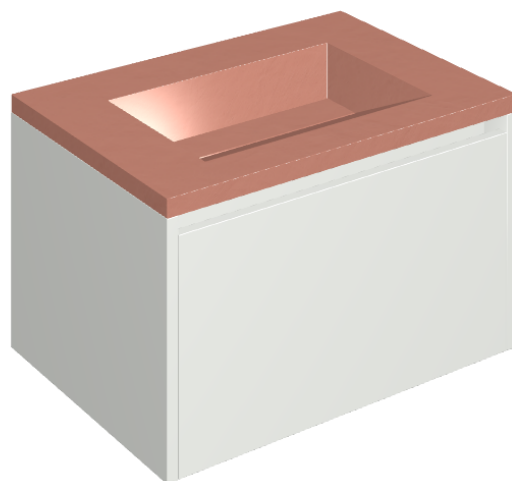

SCHEDA DI CONFIGURAZIONE

Cod. art.: 620810000020

Fly Air

Washbasin 70 White

Rivestimento del
prodotto

Surface Scarlet
Cerato

I colori e le altre caratteristiche estetiche delle piastrelle presenti nelle illustrazioni presenti sul sito sono puramente indicativi. Guarda sempre i campioni di persona prima dell'acquisto.