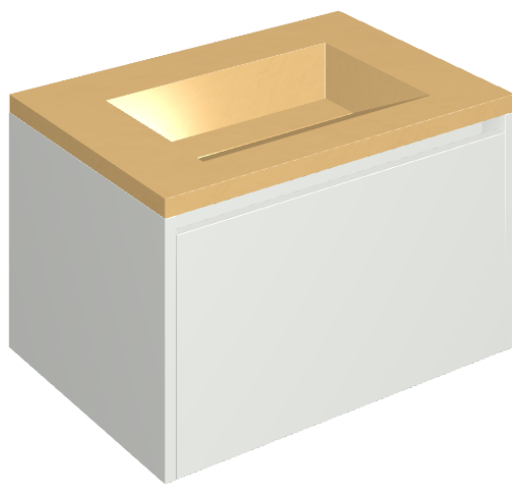

SCHEDA DI CONFIGURAZIONE

Cod. art.: 620810000020

## Washbasin 70 White

Rivestimento del  
prodotto  
Surface Sun Cerato

I colori e le altre caratteristiche estetiche delle piastrelle presenti nelle illustrazioni presenti sul sito sono puramente indicativi. Guarda sempre i campioni di persona prima dell'acquisto.