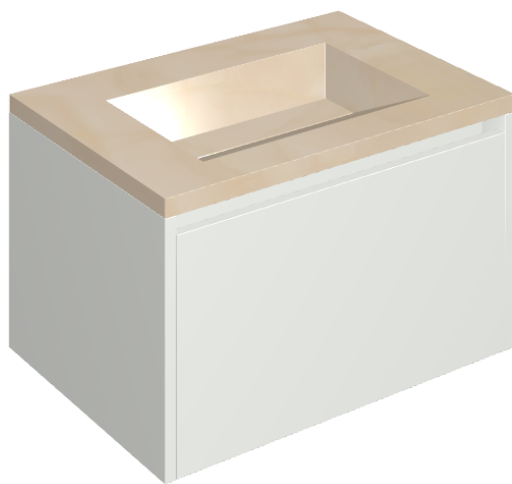

SCHEDA DI CONFIGURAZIONE

Cod. art.: 620810000020

Fly Air

Washbasin 70 White

Rivestimento del
prodotto
Charme Evo Onyx Lux

I colori e le altre caratteristiche estetiche delle piastrelle presenti nelle illustrazioni presenti sul sito sono puramente indicativi. Guarda sempre i campioni di persona prima dell'acquisto.