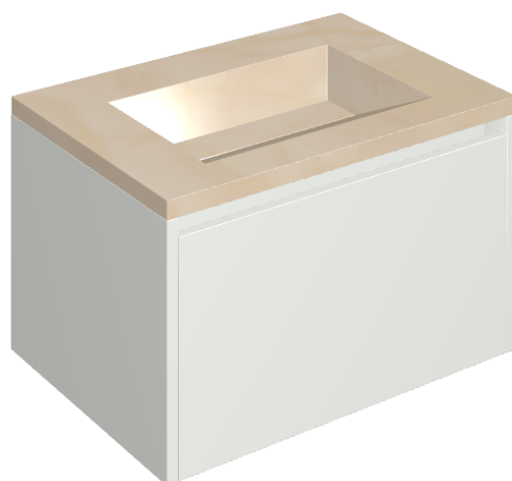

SCHEDA DI CONFIGURAZIONE

Cod. art.: 620810000020

Fly Air

Washbasin 70 White

Rivestimento del
prodotto

Charme Evo Onyx Lux

I colori e le altre caratteristiche estetiche delle piastrelle presenti nelle illustrazioni presenti sul sito sono puramente indicativi. Guarda sempre i campioni di persona prima dell'acquisto.