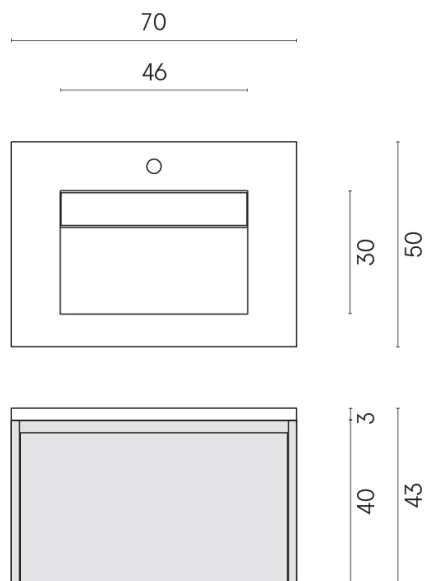

SCHEDA DI CONFIGURAZIONE

Cod. art.: 620810000020

Fly Air

Washbasin 70 White

Rivestimento del
prodotto

Charme Evo Antracite
Naturale

I colori e le altre caratteristiche estetiche delle piastrelle presenti nelle illustrazioni presenti sul sito sono puramente indicativi. Guarda sempre i campioni di persona prima dell'acquisto.