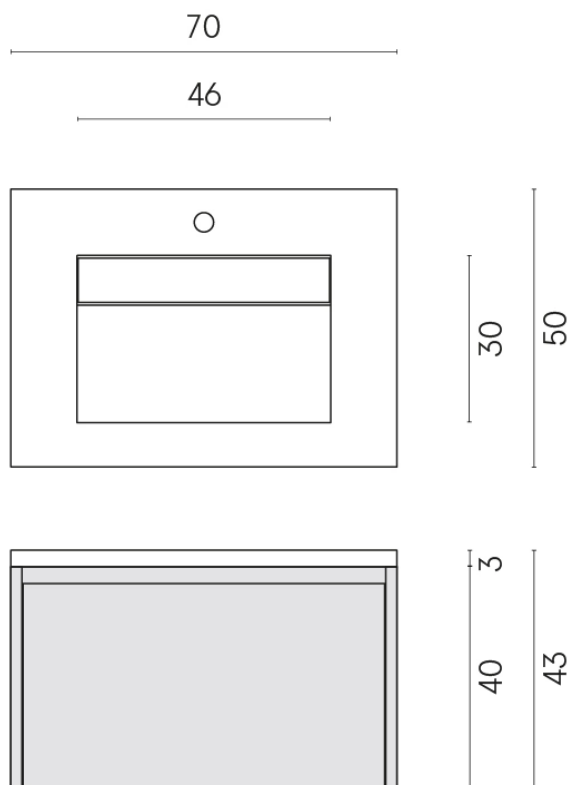

SCHEDA DI CONFIGURAZIONE

Cod. art.: 620810000020

Fly Air

Washbasin 70 White

Rivestimento del
prodotto

Genesis Saturn Grey
Naturale

I colori e le altre caratteristiche estetiche delle piastrelle presenti nelle illustrazioni presenti sul sito sono puramente indicativi. Guarda sempre i campioni di persona prima dell'acquisto.