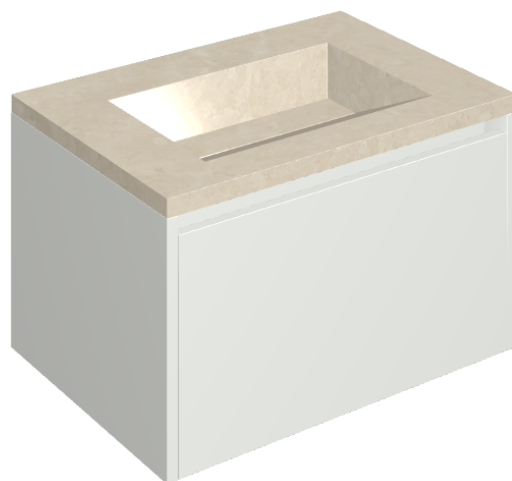

SCHEDA DI CONFIGURAZIONE

Cod. art.: 620810000020

Fly Air

Washbasin 70 White

Rivestimento del
prodotto

Genesis Moon White
Naturale

I colori e le altre caratteristiche estetiche delle piastrelle presenti nelle illustrazioni presenti sul sito sono puramente indicativi. Guarda sempre i campioni di persona prima dell'acquisto.