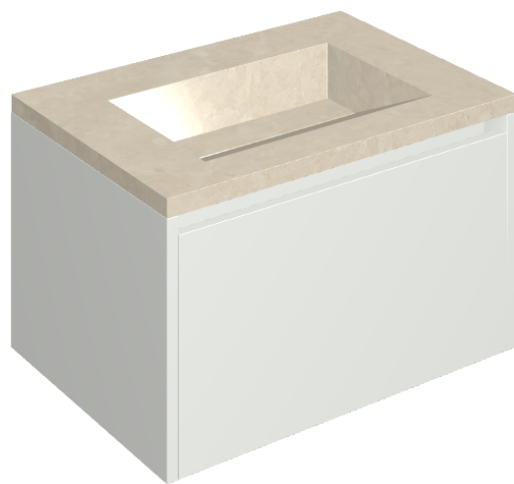

SCHEDA DI CONFIGURAZIONE

Cod. art.: 620810000020

Fly Air

Washbasin 70 White

Rivestimento del
prodotto

Genesis Moon White
Naturale

I colori e le altre caratteristiche estetiche delle piastrelle presenti nelle illustrazioni presenti sul sito sono puramente indicativi. Guarda sempre i campioni di persona prima dell'acquisto.