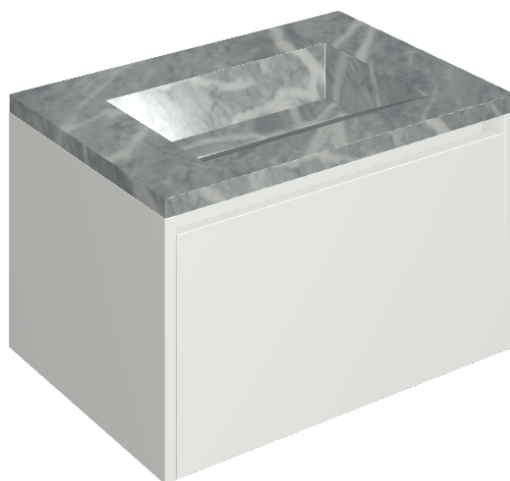

SCHEDA DI CONFIGURAZIONE

Cod. art.: 620810000020

Fly Air

Washbasin 70 White

Rivestimento del
prodotto

Charme Extra Atlantic
Naturale

I colori e le altre caratteristiche estetiche delle piastrelle presenti nelle illustrazioni presenti sul sito sono puramente indicativi. Guarda sempre i campioni di persona prima dell'acquisto.