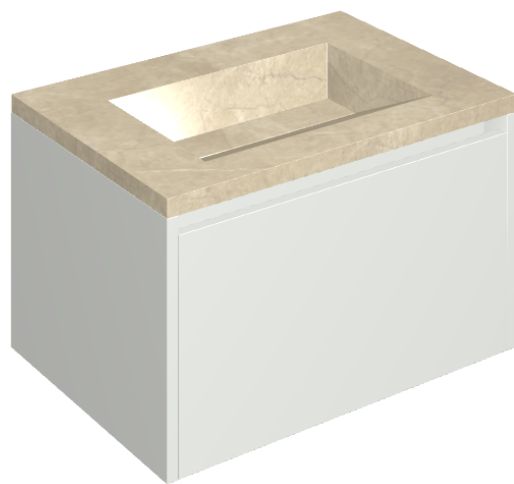

SCHEDA DI CONFIGURAZIONE

Cod. art.: 620810000020

Fly Air

Washbasin 70 White

Rivestimento del
prodotto

Charme Extra Arcadia
Naturale

I colori e le altre caratteristiche estetiche delle piastrelle presenti nelle illustrazioni presenti sul sito sono puramente indicativi. Guarda sempre i campioni di persona prima dell'acquisto.