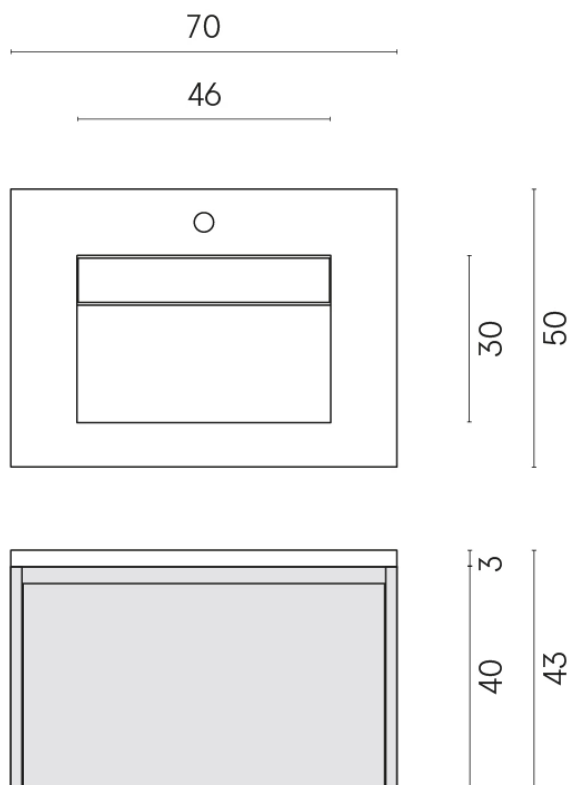

SCHEDA DI CONFIGURAZIONE

Cod. art.: 620810000020

Fly Air

Washbasin 70 White

Rivestimento del
prodotto

Charme Extra Carrara
Naturale

I colori e le altre caratteristiche estetiche delle piastrelle presenti nelle illustrazioni presenti sul sito sono puramente indicativi. Guarda sempre i campioni di persona prima dell'acquisto.