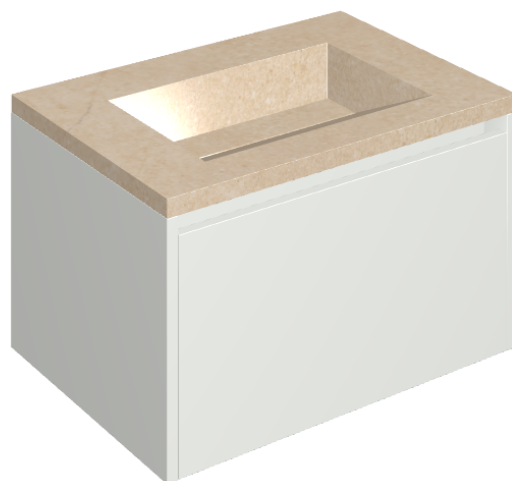

## Washbasin 70 White

Rivestimento del prodotto

Contempora Flare Cerato

I colori e le altre caratteristiche estetiche delle piastrelle presenti nelle illustrazioni presenti sul sito sono puramente indicativi. Guarda sempre i campioni di persona prima dell'acquisto.