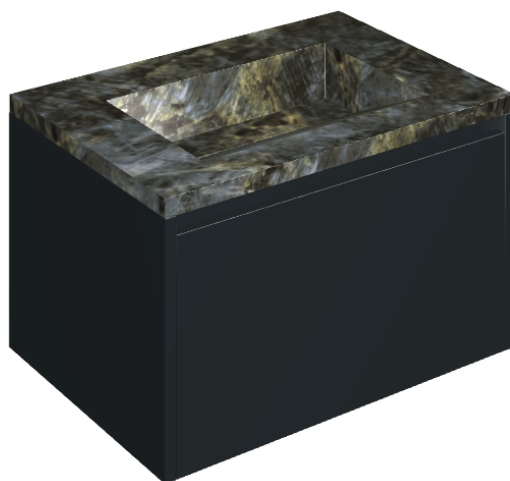

SCHEDA DI CONFIGURAZIONE

Cod. art.:

620810000024

Fly Air

Washbasin 70 Black

Rivestimento del
prodotto

Stellaris Madagascar
Dark Naturale

I colori e le altre caratteristiche estetiche delle piastrelle presenti nelle illustrazioni presenti sul sito sono puramente indicativi. Guarda sempre i campioni di persona prima dell'acquisto.