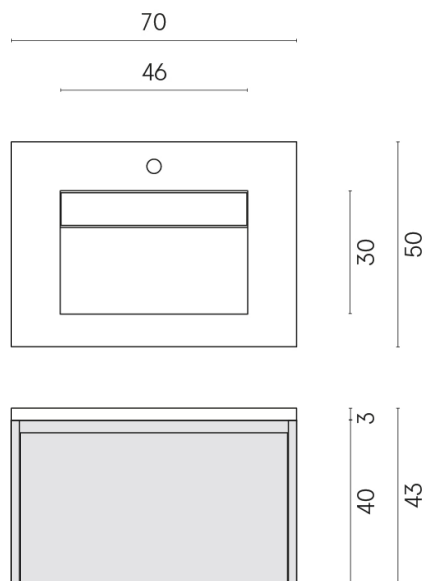

SCHEDA DI CONFIGURAZIONE

Cod. art.: 620810000024

Fly Air

Washbasin 70 Black

Rivestimento del
prodotto

Stellaris Crystal Pure
Naturale

I colori e le altre caratteristiche estetiche delle piastrelle presenti nelle illustrazioni presenti sul sito sono puramente indicativi. Guarda sempre i campioni di persona prima dell'acquisto.