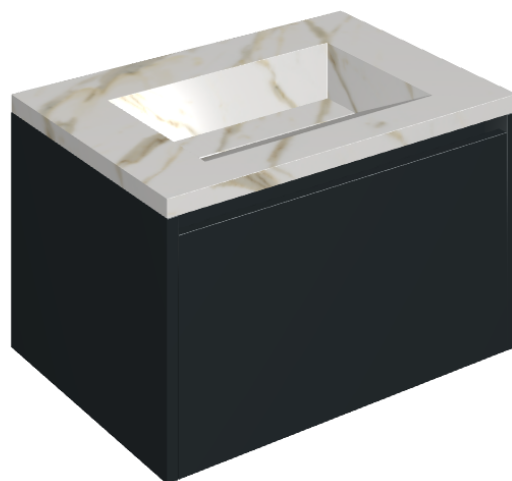

SCHEDA DI CONFIGURAZIONE

Cod. art.: 620810000024

Fly Air

Washbasin 70 Black

Rivestimento del
prodotto
Stellaris Calacatta
Gold Naturale

I colori e le altre caratteristiche estetiche delle piastrelle presenti nelle illustrazioni presenti sul sito sono puramente indicativi. Guarda sempre i campioni di persona prima dell'acquisto.