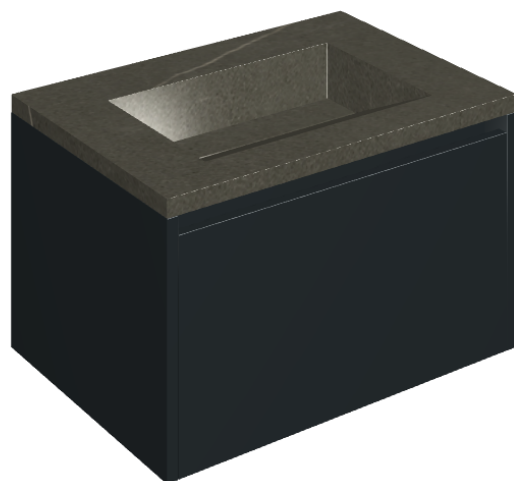

## Washbasin 70 Black

Rivestimento del  
prodotto  
Metropolis Arcadia  
Brown Naturale

I colori e le altre caratteristiche estetiche delle piastrelle presenti nelle illustrazioni presenti sul sito sono puramente indicativi. Guarda sempre i campioni di persona prima dell'acquisto.