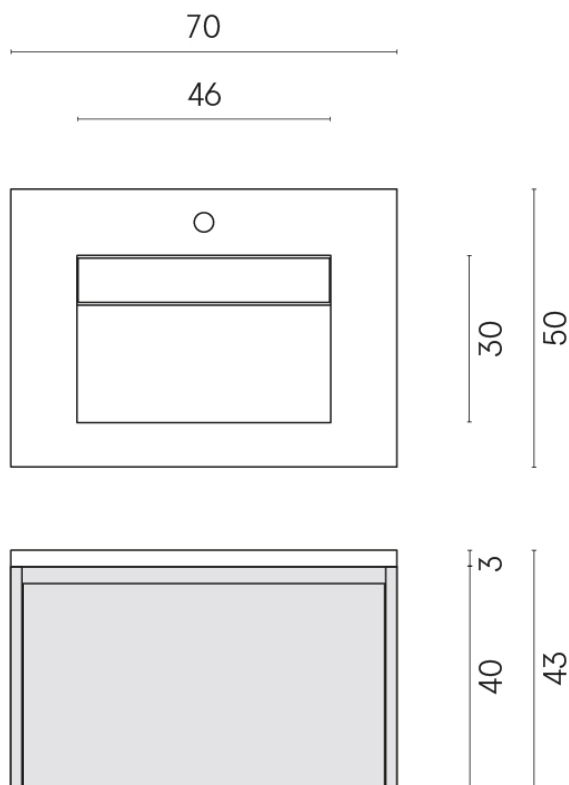

SCHEDA DI CONFIGURAZIONE

Cod. art.: 620810000024

Fly Air

Washbasin 70 Black

Rivestimento del
prodotto
Metropolis Absolut
Silver Naturale

I colori e le altre caratteristiche estetiche delle piastrelle presenti nelle illustrazioni presenti sul sito sono puramente indicativi. Guarda sempre i campioni di persona prima dell'acquisto.