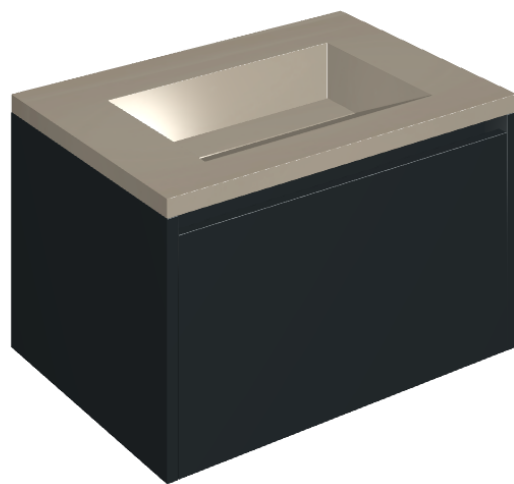

SCHEDA DI CONFIGURAZIONE

Cod. art.: 620810000024

Fly Air

Washbasin 70 Black

Rivestimento del
prodotto

Metropolis Glass
Powder Lux

I colori e le altre caratteristiche estetiche delle piastrelle presenti nelle illustrazioni presenti sul sito sono puramente indicativi. Guarda sempre i campioni di persona prima dell'acquisto.