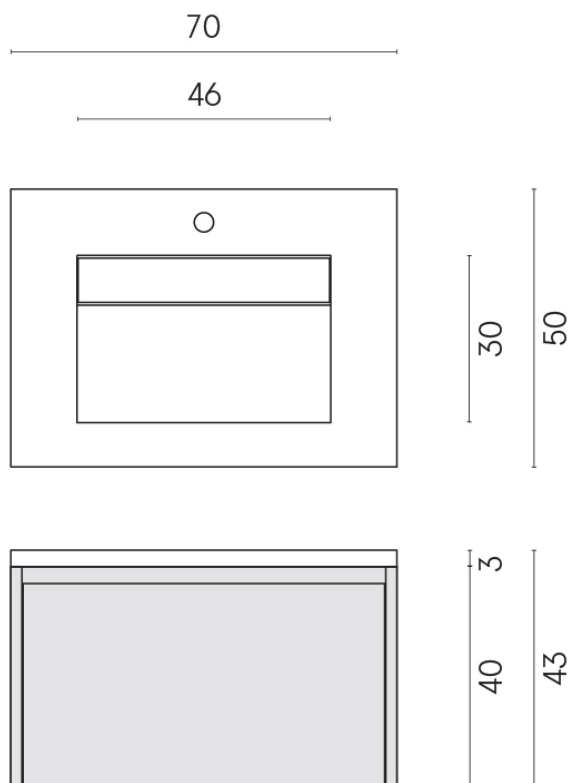

SCHEDA DI CONFIGURAZIONE

Cod. art.: 620810000024

Fly Air

Washbasin 70 Black

Rivestimento del
prodotto

Metropolis Glass Sand
Lux

I colori e le altre caratteristiche estetiche delle piastrelle presenti nelle illustrazioni presenti sul sito sono puramente indicativi. Guarda sempre i campioni di persona prima dell'acquisto.

Trova il punto vendita
autorizzato più vicino:

<https://spb.italonceramica.ru/ru/home/dealer/>