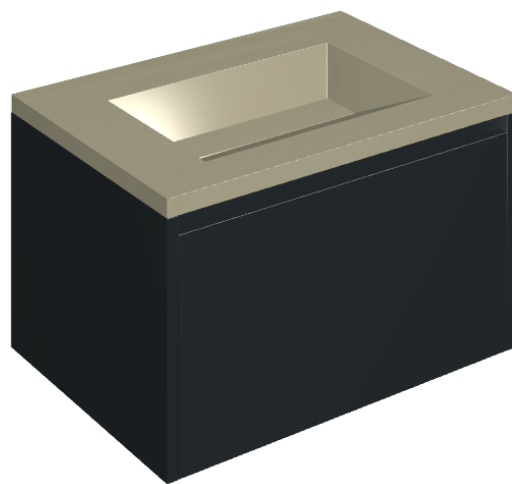

SCHEDA DI CONFIGURAZIONE

Cod. art.: 620810000024

Fly Air

Washbasin 70 Black

Rivestimento del
prodotto

Metropolis Glass Sand
Lux

I colori e le altre caratteristiche estetiche delle piastrelle presenti nelle illustrazioni presenti sul sito sono puramente indicativi. Guarda sempre i campioni di persona prima dell'acquisto.