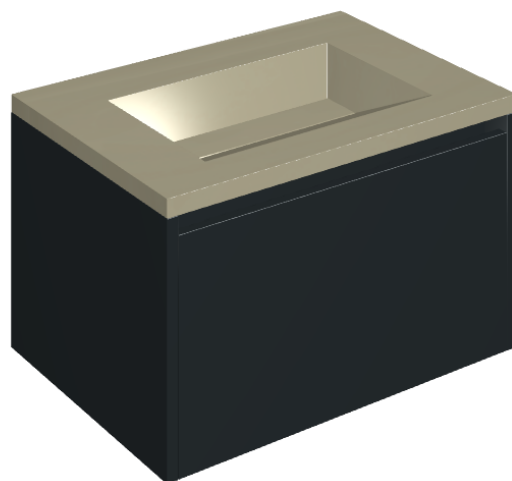

SCHEDA DI CONFIGURAZIONE

Cod. art.: 620810000024

## Washbasin 70 Black

Rivestimento del  
prodotto

Metropolis Glass Sand  
Lux

I colori e le altre caratteristiche estetiche delle piastrelle presenti nelle illustrazioni presenti sul sito sono puramente indicativi. Guarda sempre i campioni di persona prima dell'acquisto.