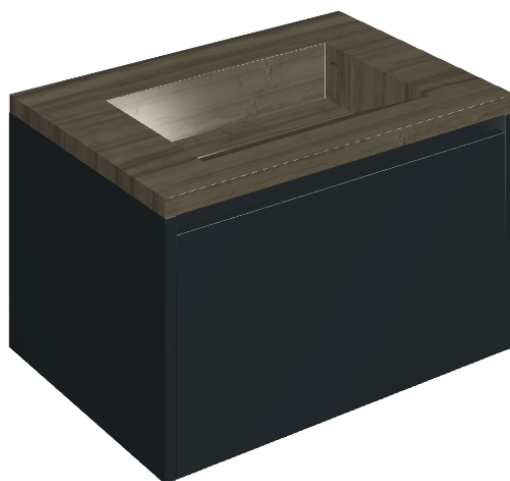

SCHEDA DI CONFIGURAZIONE

Cod. art.: 620810000024

Fly Air

Washbasin 70 Black

Rivestimento del
prodotto

Charme Advance
Elegant Brown Lux

I colori e le altre caratteristiche estetiche delle piastrelle presenti nelle illustrazioni presenti sul sito sono puramente indicativi. Guarda sempre i campioni di persona prima dell'acquisto.