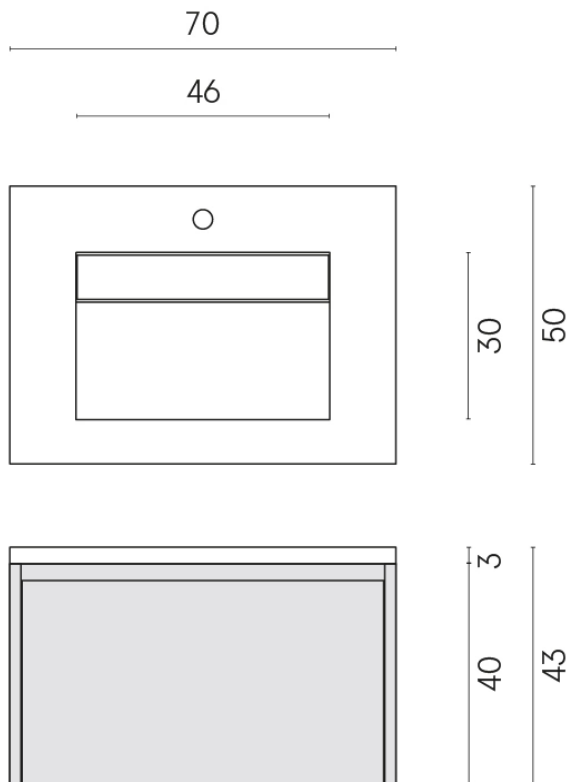

SCHEDA DI CONFIGURAZIONE

Cod. art.: 620810000024

Fly Air

Washbasin 70 Black

Rivestimento del
prodotto

Charme Deluxe
Statuario Fantastico
Naturale

I colori e le altre caratteristiche estetiche delle piastrelle presenti nelle illustrazioni presenti sul sito sono puramente indicativi. Guarda sempre i campioni di persona prima dell'acquisto.

Trova il punto vendita
autorizzato più vicino:

<https://spb.italonceramica.ru/ru/home/dealer/>

ITALON HOME

© COPYRIGHT ITALON - АО Керамогранитный завод 142800, Россия, Московская область, г. Ступино, Староситненское шоссе, вл. 32 - Тел. +7 495 2251322 / Факс +7 495 2251346