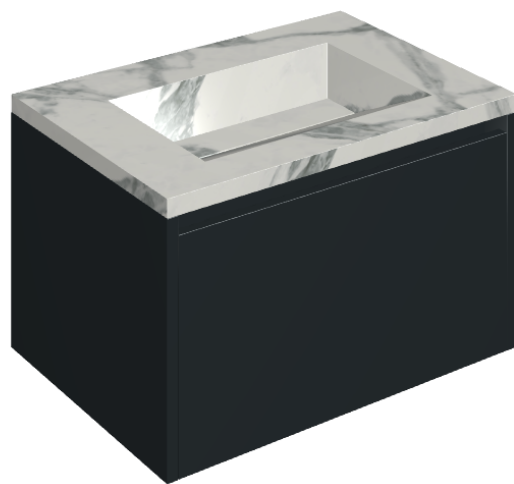

## Washbasin 70 Black

Rivestimento del  
prodotto

Charme Deluxe  
Invisible White  
Naturale

I colori e le altre caratteristiche estetiche delle piastrelle presenti nelle illustrazioni presenti sul sito sono puramente indicativi. Guarda sempre i campioni di persona prima dell'acquisto.